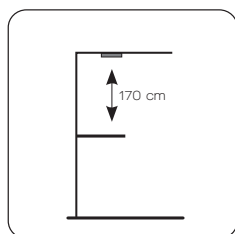

Décor à définir à la commande

Exemples décor ciel:

Implantation