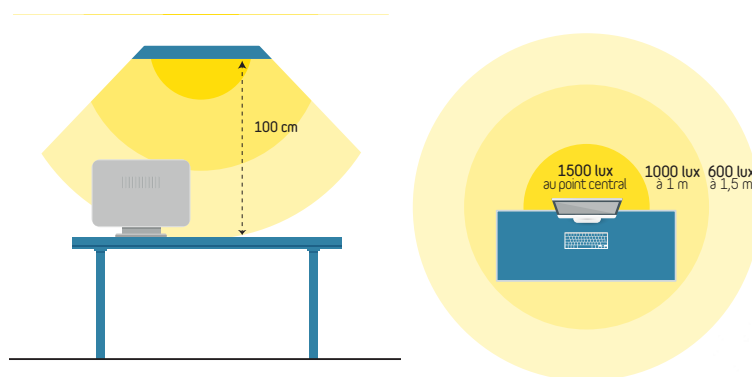

MiLucé

Plafonnier LED
lumière du jour D65

Précisément lumière du jour

Source de lumière	Température de couleur	Indice de rendu des couleurs Ra	Eclairage à 100 cm du plan de travail	Puissance	Alimentation	Dimensions (L x l x H)	Poids	Coloris
LEDs lumière du jour D65	LEDs D65 : 6500K	96	1500 lux	86W	230V - 50Hz	65 x 45 x 8 cm (2 points de fixation)	7kg	Argent silhouette rétroéclairée bleue ou blanche