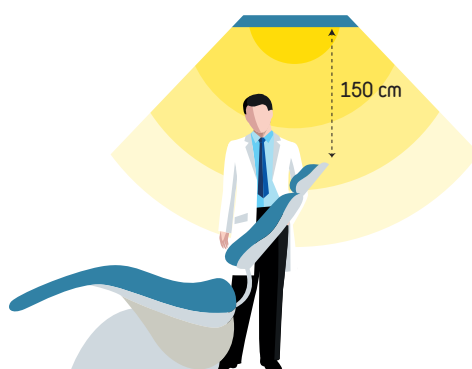

Lucé

Gamain a dessiné et conçu pour vous le plafonnier LED Lucé.

Lucé vous offre la **vraie lumière du jour**. A peine allumé, vous ressentez immédiatement ses bienfaits. Vos travaux les plus complexes et minutieux sont mis en lumière. **Toutes les nuances colorées et tous les détails se révèlent.**

Lucé reproduit parfaitement la lumière du jour naturelle, sans ombre, ni éblouissement, **pour le plus grand confort de vos yeux.**

Lucé a été développé par les équipes de Recherche et Développement Gamain.

Gamain conçoit et fabrique en France, au cœur du Val de Loire, des éclairages professionnels qui reproduisent avec la plus grande précision la lumière du jour naturelle.

Ce savoir-faire inégalé est né de l'expertise lumière de Mr Gamain en 1922 et a été transmis de génération en génération.

Aujourd'hui intégrée au groupe Médipréma, la société Gamain bénéficie d'un centre de Recherche et Développement regroupant des **experts en conception électronique, mécanique et optique** et dispose d'un **process de fabrication industriel de pointe.**

Le savoir-faire Gamain est reconnu auprès des professionnels les plus exigeants qui souhaitent **protéger leurs yeux et bénéficier d'un jugement sans faille des couleurs et des états de surface.**