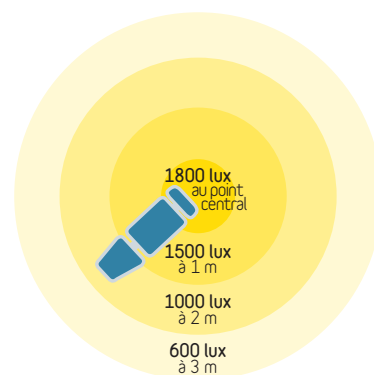

Lucé

Gamain a dessiné et conçu pour vous le plafonnier LED Lucé.

Lucé vous offre la **vraie lumière du jour**. A peine allumé, vous ressentez immédiatement ses bienfaits. Vos travaux les plus complexes et minutieux sont mis en lumière. **Toutes les nuances colorées et tous les détails se révèlent.**

Lucé reproduit parfaitement la lumière du jour naturelle, sans ombre, ni éblouissement, **pour le plus grand confort de vos yeux.**

Lucé a été développé par les équipes de Recherche et Développement Gamain.

Gamain conçoit et fabrique en France, au cœur du Val de Loire, des éclairages professionnels qui reproduisent avec la plus grande précision la lumière du jour naturelle.

Ce savoir-faire inégalé est né de l'expertise lumière de Mr Gamain en 1922 et a été transmis de génération en génération.

Aujourd'hui intégrée au groupe Médipréma, la société Gamain bénéficie d'un centre de Recherche et Développement regroupant des **experts en conception électronique, mécanique et optique** et dispose d'un **process de fabrication industriel de pointe.**

Le savoir-faire Gamain est reconnu auprès des professionnels les plus exigeants qui souhaitent **protéger leurs yeux et bénéficier d'un jugement sans faille des couleurs et des états de surface.**