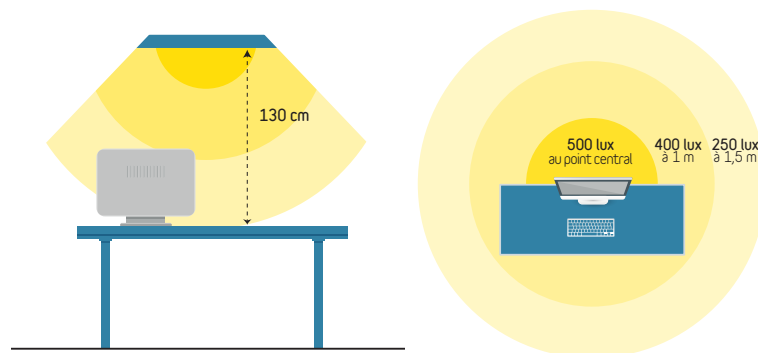

Tuffo

Suspension LED
lumière du jour D65

Précisément lumière du jour

Source de lumière	Température de couleur	Indice de rendu des couleurs Ra	Eclairage à 130 cm du plan de travail	Puissance	Dimensions (L x l x H)	Poids	Coloris
LEDs D65	6500K	96	500 lux	45W	115 x 5 x 8 cm (2 points de fixation)	3kg	Blanc